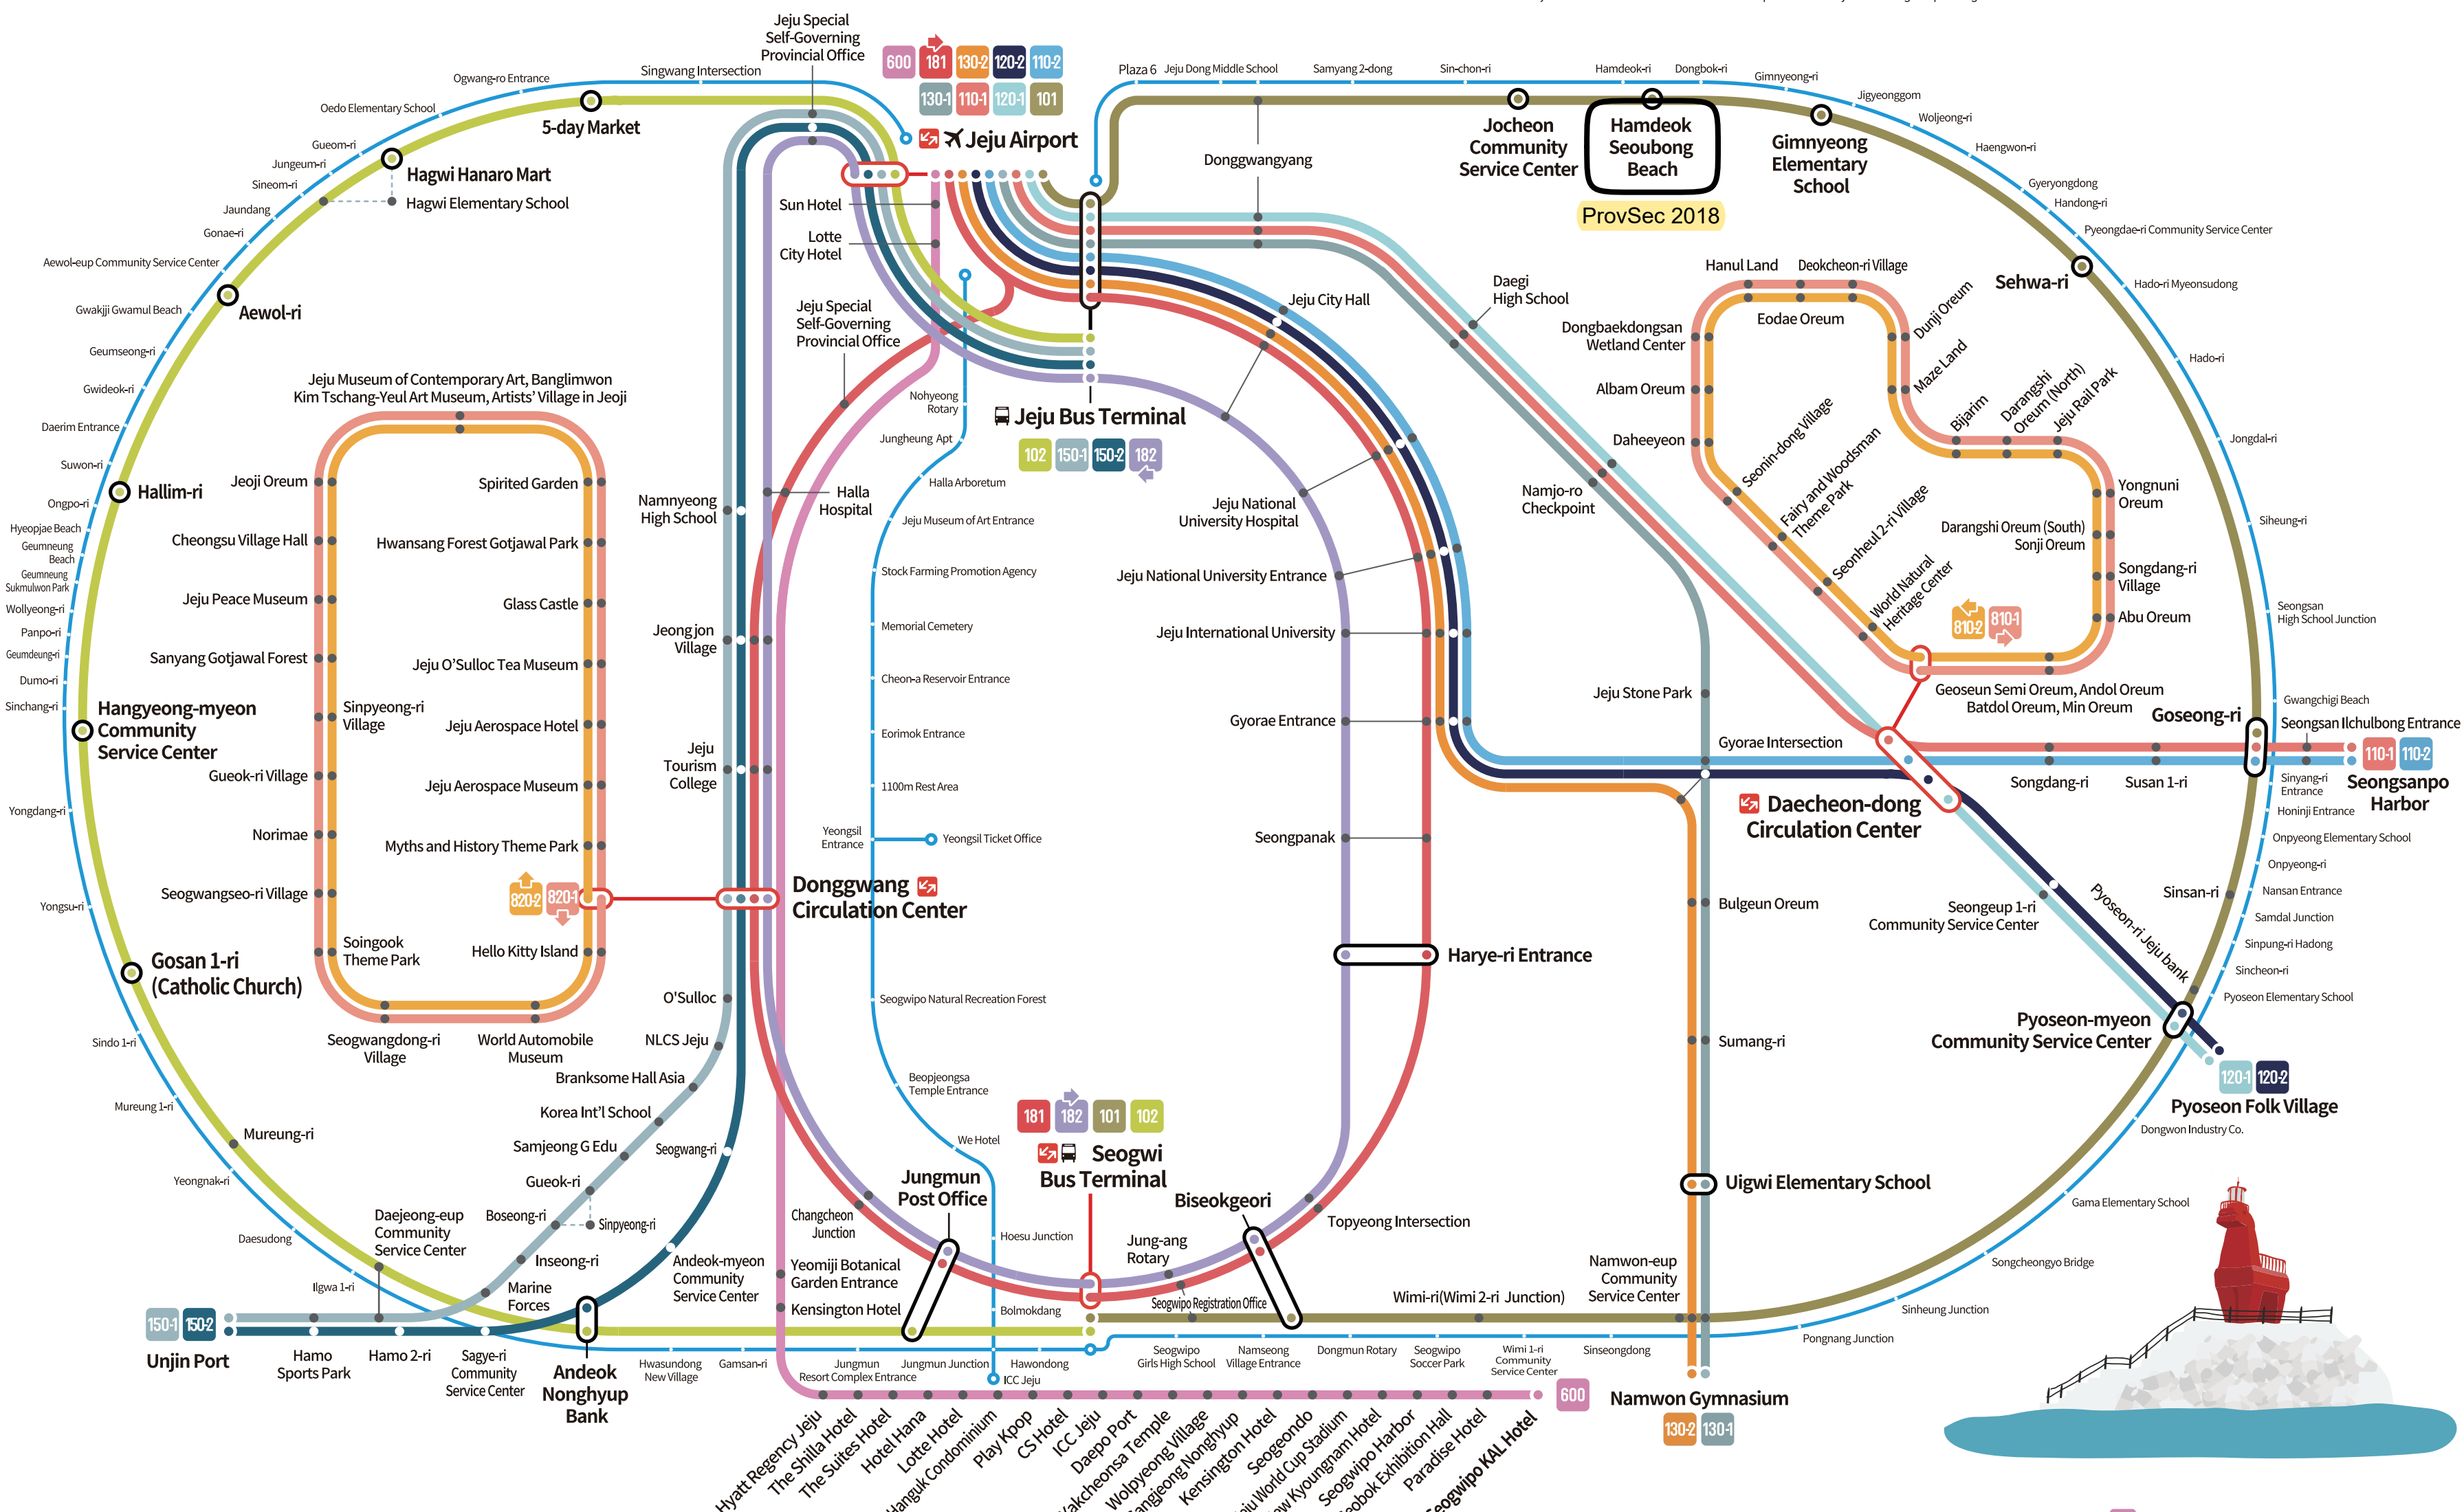

Express and Trunkline Bus Route Map

Inquiry on Bus Routes and Operations | 064)120

064)120

- Transfer Area
- Departure/Terminus
- Transfer Center
- Bus Stop

* The routes below may be different from actual routes. * Bus operation is subject to change depending on road or weather conditions.

- 181** Jeju → 5-16-ro → Seogwipo → Pyeonghwa-ro → Jeju
- 150-1** Jeju ↔ Pyeonghwa-ro ↔ Education City → Daejeong
- 130-1** Jeju ↔ Beonnyeong-ro ↔ Namjo-ro ↔ Namwon
- 110-1** Jeju ↔ Beonnyeong-ro ↔ Seongsan
- 120-1** Jeju ↔ Beonnyeong-ro ↔ Pyoseon
- 101** Jeju ↔ Dongjilju-ro ↔ Seogwipo
- 810-1** **810-2** Eastern District Tourist Area Circulation Bus
- 182** Jeju → Pyeonghwa-ro → Seogwipo → 5-16-ro → Jeju
- 150-2** Jeju ↔ Pyeonghwa-ro ↔ Hwasun ↔ Daejeong
- 130-2** Jeju ↔ Bijarim-ro ↔ Namjo-ro ↔ Namwon
- 110-2** Jeju ↔ Bijarim-ro ↔ Seongsan
- 120-2** Jeju ↔ Bijarim-ro ↔ Pyoseon
- 102** Jeju ↔ Seoilju-ro ↔ Seogwipo
- 820-1** **820-2** Western District Tourist Area Circulation Bus
- 600** Jeju airport ↔ Seogwipo KAL Hotel

--- Main Trunkline Route Map